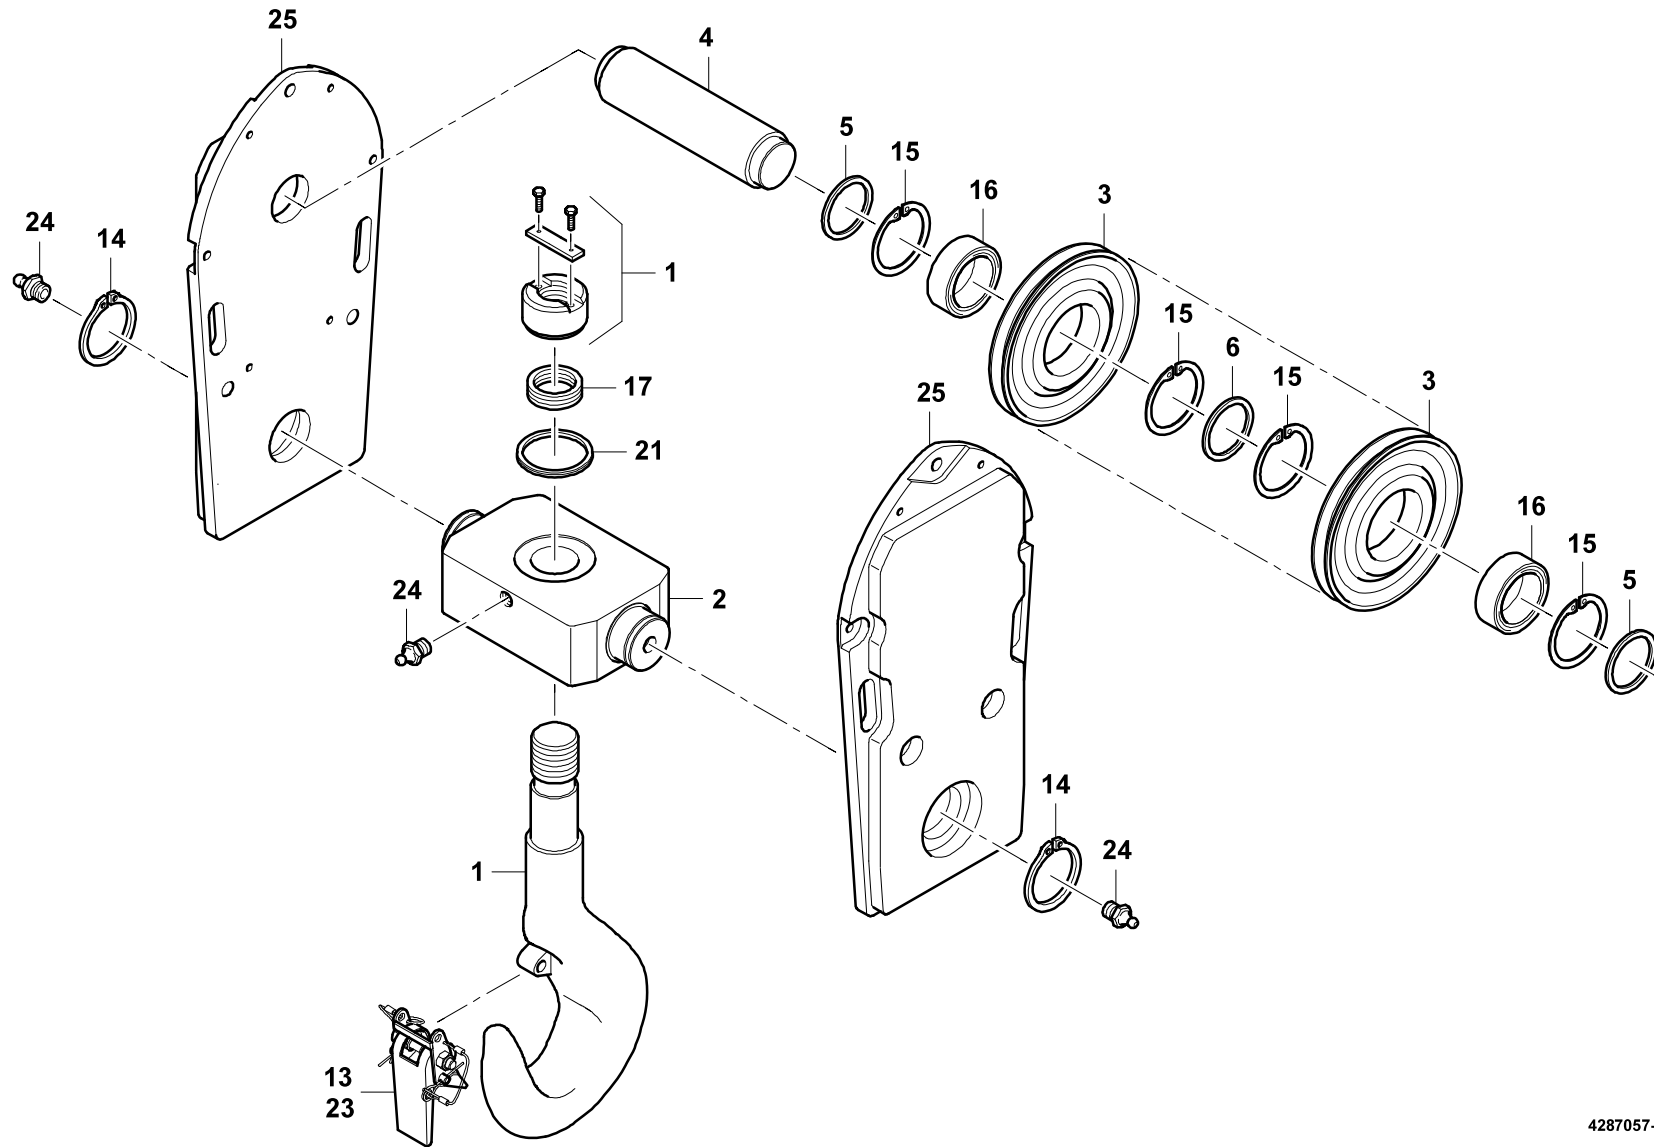

GROVE

UNTERFLASCHE 80T EH OSHA

BOTTOM HOOK BLOCK 80T SH OSHA

BILDTADEL
PICTORIAL DISPLAY**GMK4080-3**

02.20

4287057-ETL B

1/2

GROVE

UNTERFLASCHE 80T EH OSHA

BOTTOM HOOK BLOCK 80T SH OSHA

BILDTADEL
PICTORIAL DISPLAY**GMK4080-3**

02.20

4287057-ETL B

2/2